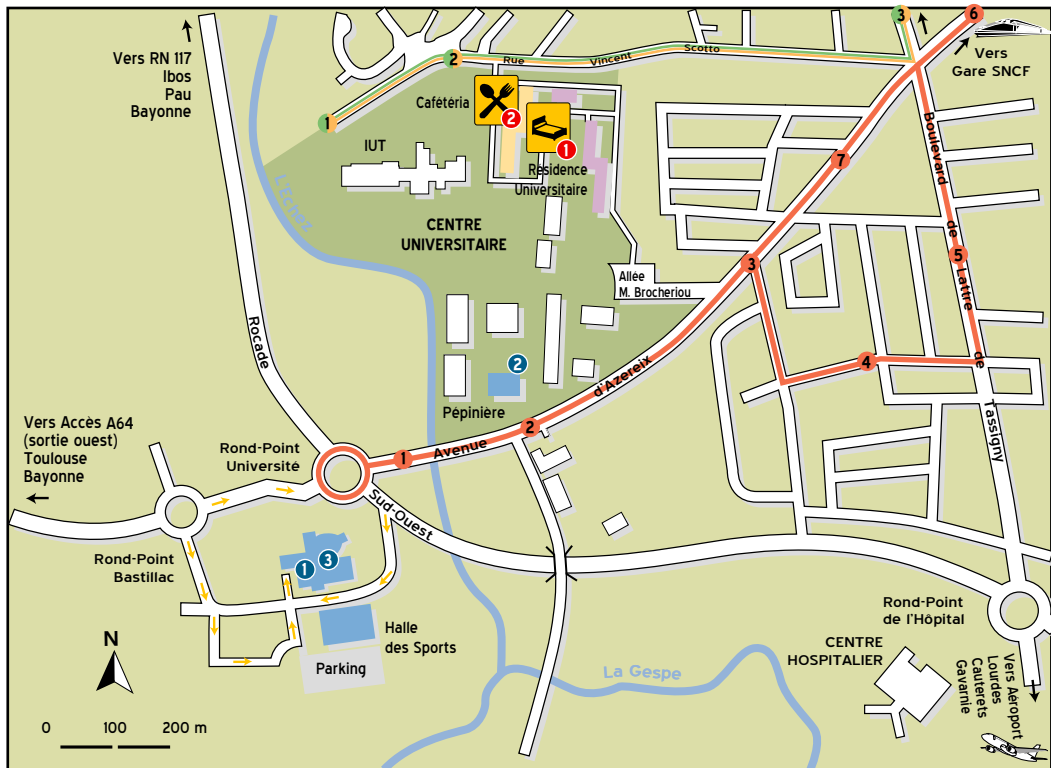

Campus de Tarbes

Université

Enseignement

1 Antenne UFR
Lettres, Langues et Sciences
Humaines (STAPS) :
Quartier Bastillac - sud
65000 TARBES
Tél. : 05 62 56 61 00

Antenne UFR
Sciences et Techniques :
• Administration :
Quartier Bastillac - sud
Tél. : 05 62 56 61 01
2 • Enseignements :
55 Avenue d'Azereix
65000 TARBES

Services aux Étudiants

3 SCD - Service Commun de
Documentation - Bibliothèque :
Quartier Bastillac - sud
65000 TARBES
Téléphone : 05 62 56 61 23

Cités et Résidences

- 1** Résidence Universitaire
de Tarbes

Lignes Bus Alezan Toutes les lignes desservent le centre de Tarbes et font correspondance à l'arrêt "Place de Verdun"

— **N° 1 : Lycée Lautremont - Foyer Jeunes Travailleurs**

- 1 Lycée Lautremont
- 2 Résidence Étudiants
- 3 E.N.I.
- 4 Utrillo
- 5 De Lattre de Tassigny
- 6 Saint-Pierre
- 7 Gounod

— **N° 3 : L.P. Sixte Vignon - Centre Universitaire**

- **N° 5 : Laubadere - Gare - Centre Universitaire**
- 1 Centre Universitaire
- 2 Solazur
- 3 Cité Debussy