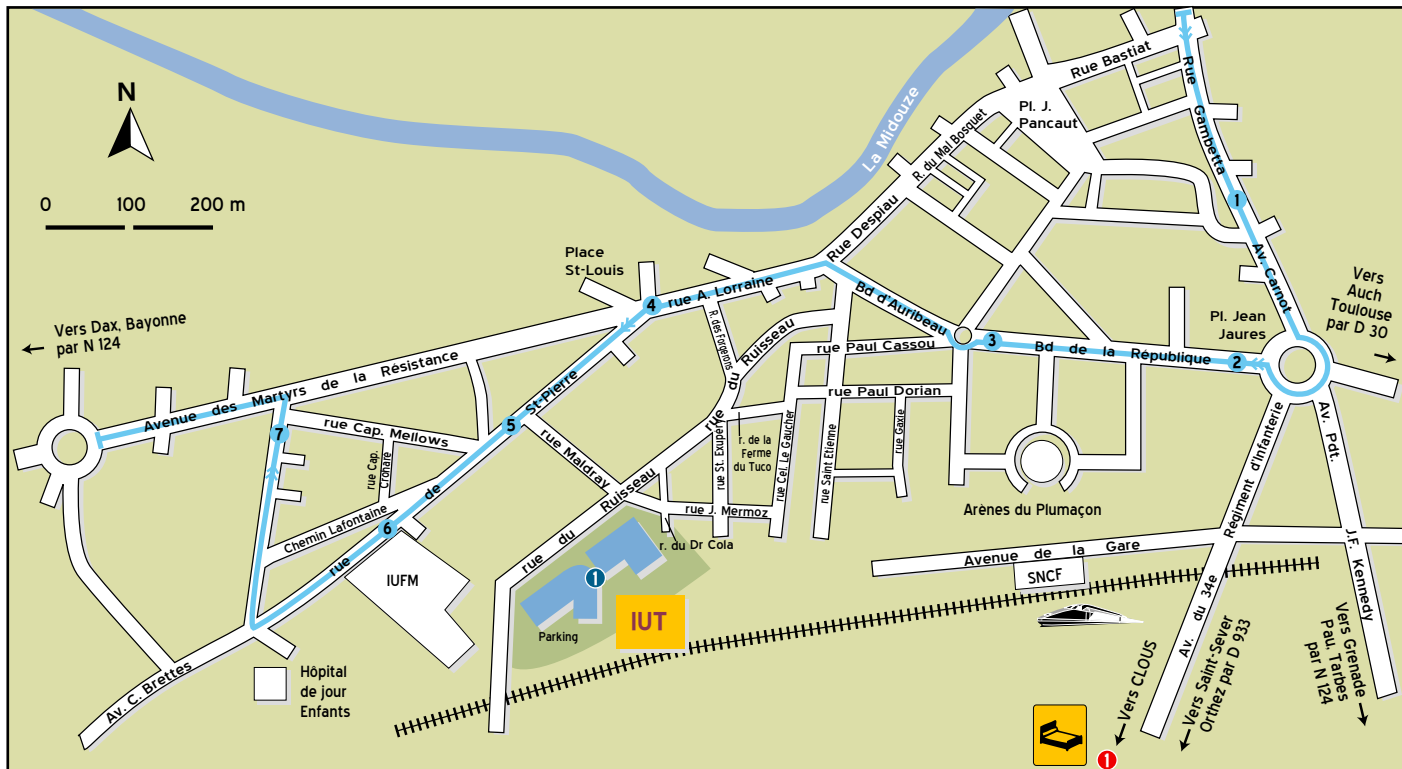

# Campus de Mont-de-Marsan

## Cités et Résidences

**CLOUS**  
Res. Le Velum  
549, rue du Cdt Clère

## Ligne TUM

### N° 8 : Manot - Saint-Pierre

- |            |               |                  |
|------------|---------------|------------------|
| 1 Gambetta | 4 Saint-Louis | 6 École Normale  |
| 2 Arènes   | 5 La Rosaie   | 7 Brigade Carnot |
| 3 Plumaçon |               |                  |