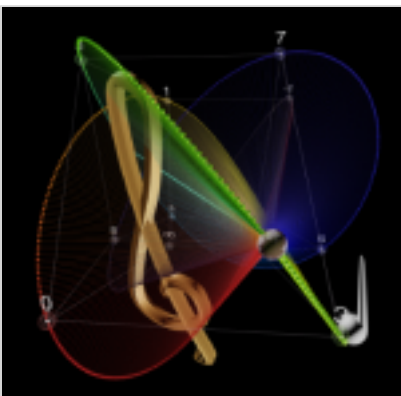

# Projection publique et rencontre avec le réalisateur Gilles Baroin

*Pau - UFR sciences et techniques - Amphi B*

Le 12 octobre 2016

Projection publique et rencontre avec l'enseignant-chercheur et mathémusicien, Gilles Baroin, dans le cadre de la *Fête de la science*.

## Bien plus qu'une conférence :

Amoureux de la musique, cette animation est pour vous !

Passionnés de graphes et de mathématiques appliquées, cette animation est aussi pour vous !

*Math et musique, l'équation poétique* est une présentation sous un mode de conférence ouverte.

Gilles Baroin, enseignant-chercheur et spécialiste de la visualisation musicale, présente sur grand écran un outil d'analyse inédit de la musique.

Sa démonstration est progressive, puisqu'elle part de la description de simples accords pour aboutir à des créations de musique contemporaine, en passant par les plus grands airs de la musique classique. Les questions du public sont encouragées et traitées lors de la projection ou à l'issue de la présentation.